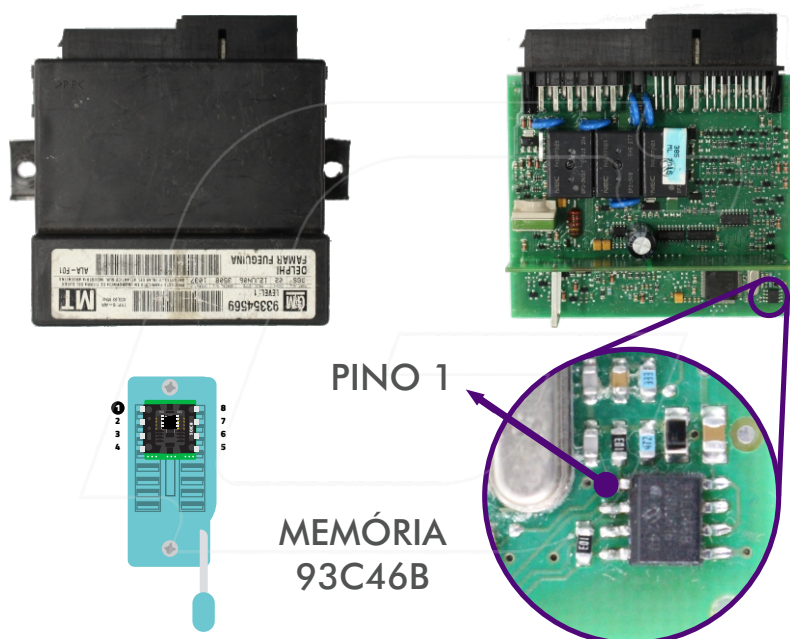

GM - ALARME 2 93C46B

LEITURA DE SENHA

ESSA FUNÇÃO REALIZA A LEITURA DA SENHA DE 4 DÍGITOS DO ALARME 2 COM MEMÓRIA 93C46B, A SENHA É UTILIZADA PARA REALIZAR A PROGRAMAÇÃO DE TELECOMANDOS COM A FÁCIL.

APLICAÇÃO		
GM	ASTRA	1998 à 2008
	BLAZER 2.4	2005 à 2008
	CELTA	2001 à 2008
	CLASSIC	2001 à 2008
	CORSA	2002 à 2008
	MERIVA	2001 à 2008
	MONTANA	2003 à 2008
	PRISMA	2006 à 2008
	S10 2.4	2005 à 2008
	VECTRA	2005 à 2008
	ZAFIRA	2001 à 2008

1 - DESMONTE O ALARME 2.

2 - REMOVA A MEMÓRIA 93C46B DO ALARME 2.

3 - INSIRA A MEMÓRIA NO FAZ+ UTILIZANDO A ADAPTADOR SOIC8 COMO NA IMAGEM ABAIXO.

BOTÃO "LEITURA":

ESSE BOTÃO REALIZA AS SEGUINTE LEITURAS DO ALARME 2:

- SENHA DE 4 DÍGITOS