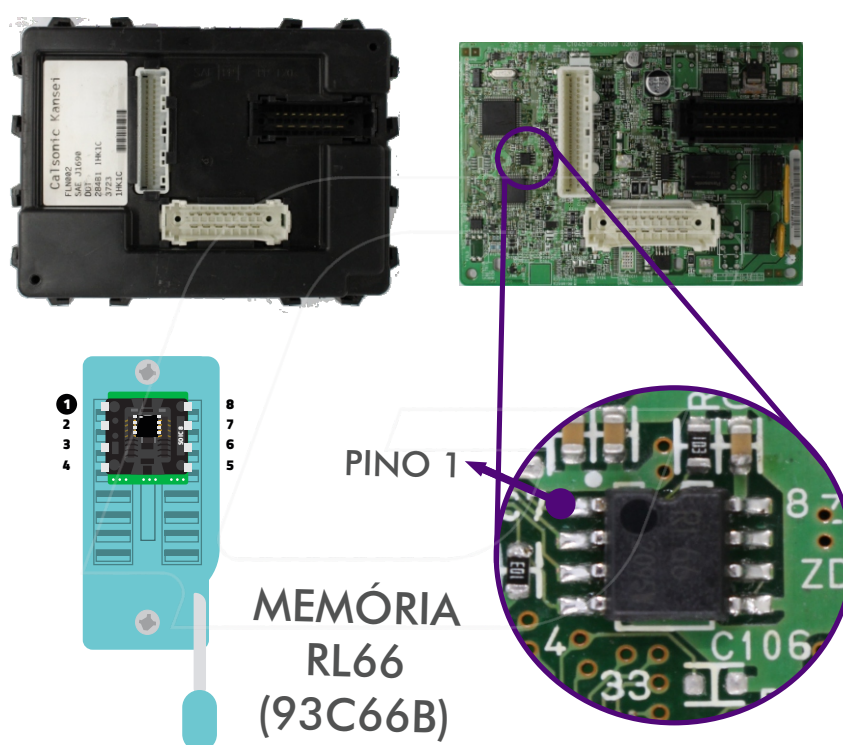

NISSAN - BC Calsonic Kansei

Desbloqueio RL66 (93C66B)

ESSA FUNÇÃO REALIZA O DESBLOQUEIO DA MEMÓRIA 93C66B DA BC CALSONIC KANSEI QUANDO É FEITA UMA PROGRAMAÇÃO DE CHAVES MAL-SUCEDIDA, E A BC FICA BLOQUEADA.

APLICAÇÃO		
NISSAN	MARCH 1.0	2011 à 2014

- 1- DESMONTE A BC CALSONIC KANSEI QUE FICA LOCALIZADA LOGO ACIMA DO PEDAL DE EMBREAGEM
- 2- REMOVA A MEMÓRIA RL66 (93C66B) DA BC CALSONIC KANSEI
- 3- INSIRA A MEMÓRIA NO FAZ+ UTILIZANDO A ADAPTADOR SOIC8 COMO NA IMAGEM ABAIXO.

BOTÃO "CORRIGIR ARQUIVO":

- CORRIGE O ARQUIVO DA MEMÓRIA RL66 (93C66B)