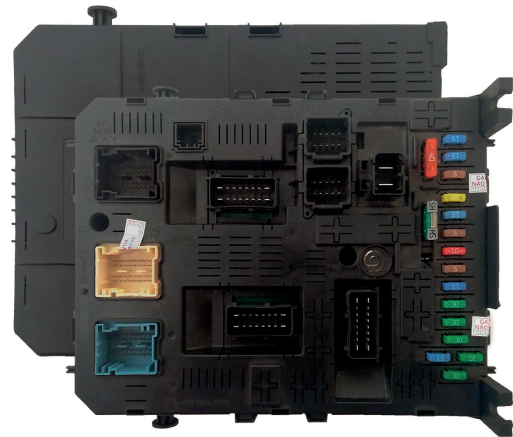

PSA - BSI 2 JOHNSON CONTROLS

LEITURA DE SENHA VIA CABO MULTI

ESSA FUNÇÃO REALIZA A **LEITURA DE SENHA DE 4 DÍGITOS DOS VEÍCULOS COM SISTEMA BSI 2 JOHNSON CONTROLS** COM MEMÓRIA 95128, A SENHA É UTILIZADA PARA REALIZAR A PROGRAMAÇÃO DE CHAVES.

APLICAÇÃO		
CITROEN	C3	2013 À 2017
	C3 AIRCROSS	2011 À 2017
	C3 PICASSO	2012 À 2015
	C4	2007 À 2014
	C4 PALLAS	2008 À 2013
	C4 PICASSO	2009 À 2014
	C5	2007 À 2012
PEUGEOT	307	2008 À 2012
	308	2012 À 2014
	407	2006 À 2009
	408	2012 À 2014
	508	2013 À 2013

PASSO A PASSO:

- 1 DESMONTE A BSI 1 LOCALIZADA ACIMA DO PEDAL DE EMBREAGEM.
- 2 CONECTE O CABO MULTI NO BSI 2 COMO NA **IMAGEM A***.
- 3 CONECTE O CABO MULTI NO **FAZ+**.

FUNÇÕES DISPONÍVEIS:

LEITURA

REALIZA AS SEGUINTE LEITURAS:

- CHASSI
- SENHA (4 DÍGITOS)