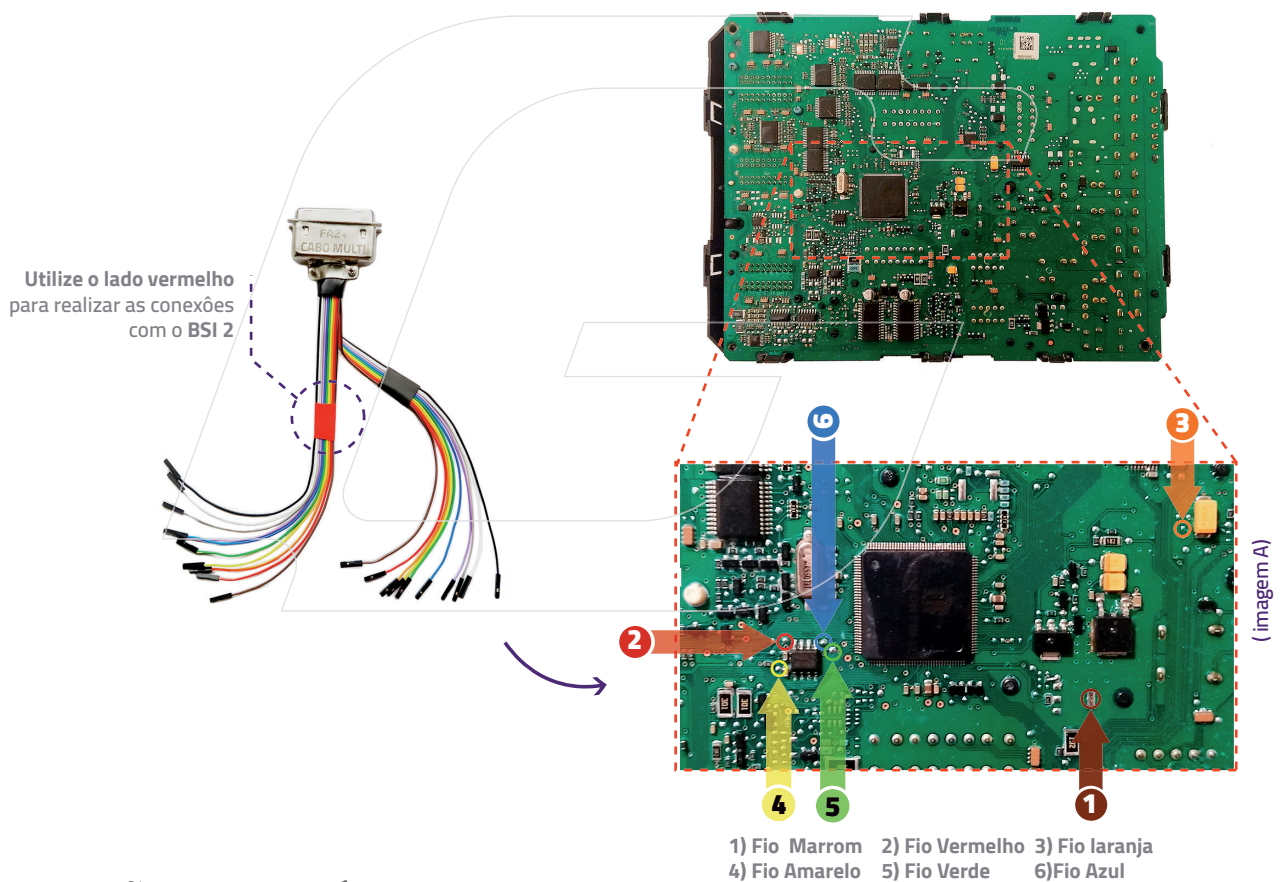

PSA - BSI 2 JOHNSON CONTROLS

LEITURA DE SENHA VIA CABO MULTI

ESSA FUNÇÃO REALIZA A **LEITURA DE SENHA DE 4 DÍGITOS DOS VEÍCULOS COM SISTEMA BSI 2 JOHNSON CONTROLS** COM MEMÓRIA 95128, A SENHA É UTILIZADA PARA REALIZAR A PROGRAMAÇÃO DE CHAVES.

APLICAÇÃO		
CITROEN	C3	2013 À 2017
	C3 AIRCROSS	2011 À 2017
	C3 PICASSO	2012 À 2015
	C4	2007 À 2014
	C4 PALLAS	2008 À 2013
	C4 PICASSO	2009 À 2014
	C5	2007 À 2012
PEUGEOT	307	2008 À 2012
	308	2012 À 2014
	407	2006 À 2009
	408	2012 À 2014
	508	2013 À 2013

PASSO A PASSO:

- 1 DESMONTE A BSI 1 LOCALIZADA ACIMA DO PEDAL DE EMBREAGEM.
- 2 CONECTE O CABO MULTI NO BSI 2 COMO NA **IMAGEM A***.
- 3 CONECTE O CABO MULTI NO **FAZ+**.

FUNÇÕES DISPONÍVEIS:

LEITURA

REALIZA AS SEGUINTE LEITURAS:

- CHASSI
- SENHA (4 DÍGITOS)