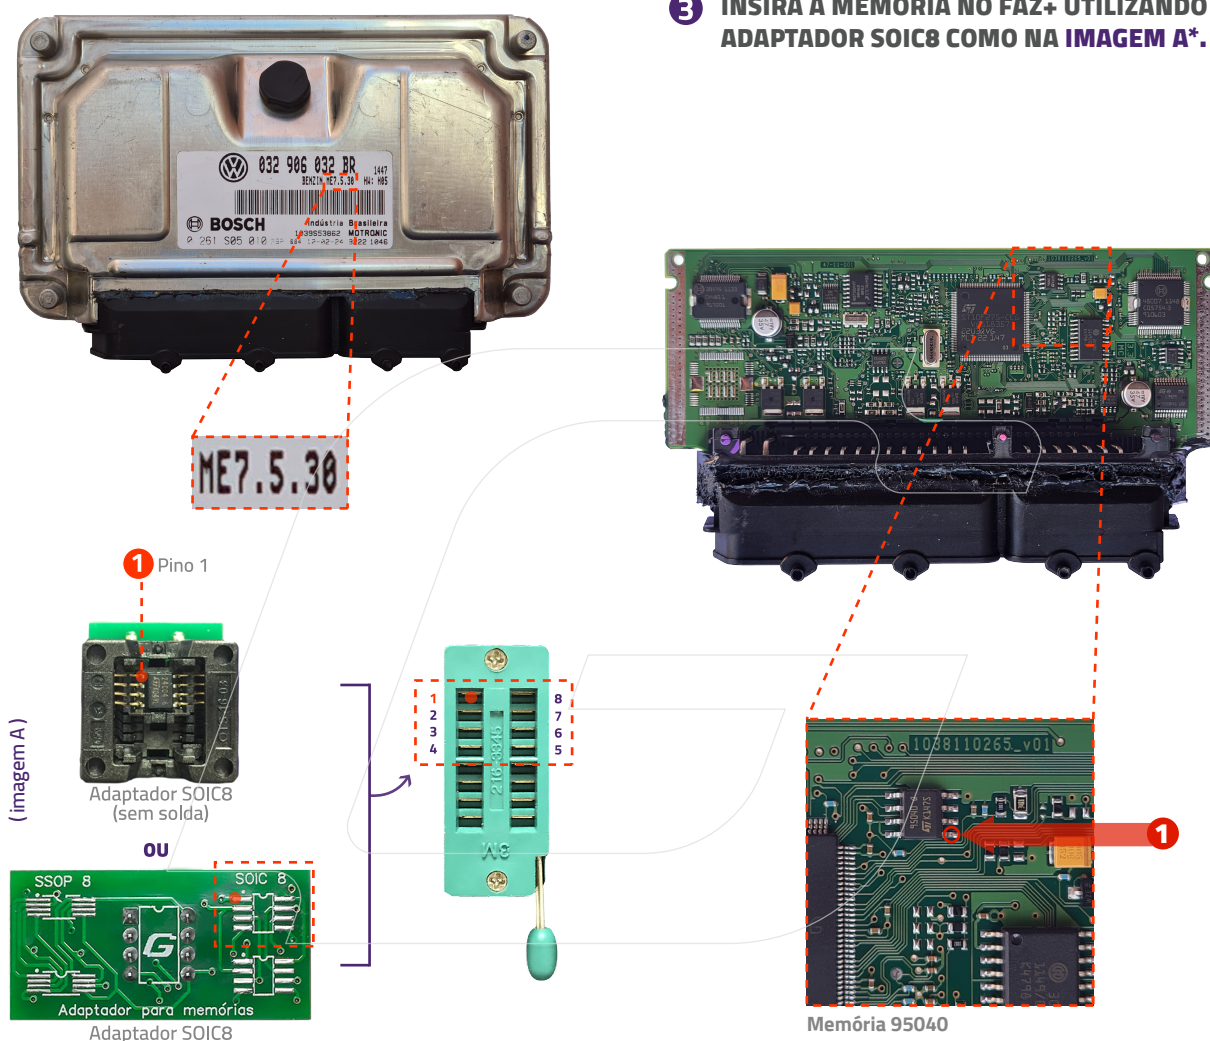

VW - ECU BOSCH ME7.5.30

LEITURA DE SENHA E RESET VIA SOIC

ESSA FUNÇÃO REALIZA O **RESET DO ARQUIVO DA ECU BOSCH ME7.5.30**, DEIXANDO-A PRONTA PARA REALIZAR O PROCEDIMENTO DE EMPARELHAMENTO (CASAMENTO) VIA DIAGNÓSTICO.

APLICAÇÃO		
VW	GOL	2009 À 2013
	SAVEIRO	2009 À 2013
	VOYAGE	2009 À 2012

PASSO A PASSO:

- 1 DESMONTE A ECU ME7.5.30 LOCALIZADA PRÓXIMO A BATERIA DO VEÍCULO.
- 2 REMOVA A MEMÓRIA 95040 DA ECU ME7.5.30 .
- 3 INSIRA A MEMÓRIA NO FAZ+ UTILIZANDO O ADAPTADOR SOIC8 COMO NA IMAGEM A*.

FUNÇÕES DISPONÍVEIS:

LEITURA

REALIZA AS SEGUINTE LEITURAS:

- CHASSI
- PART NUMBER
- VAG NUMBER
- SENHA (4 DÍGITOS)

RESET ARQUIVO

- REALIZA O RESET DO ARQUIVO DA ECU.