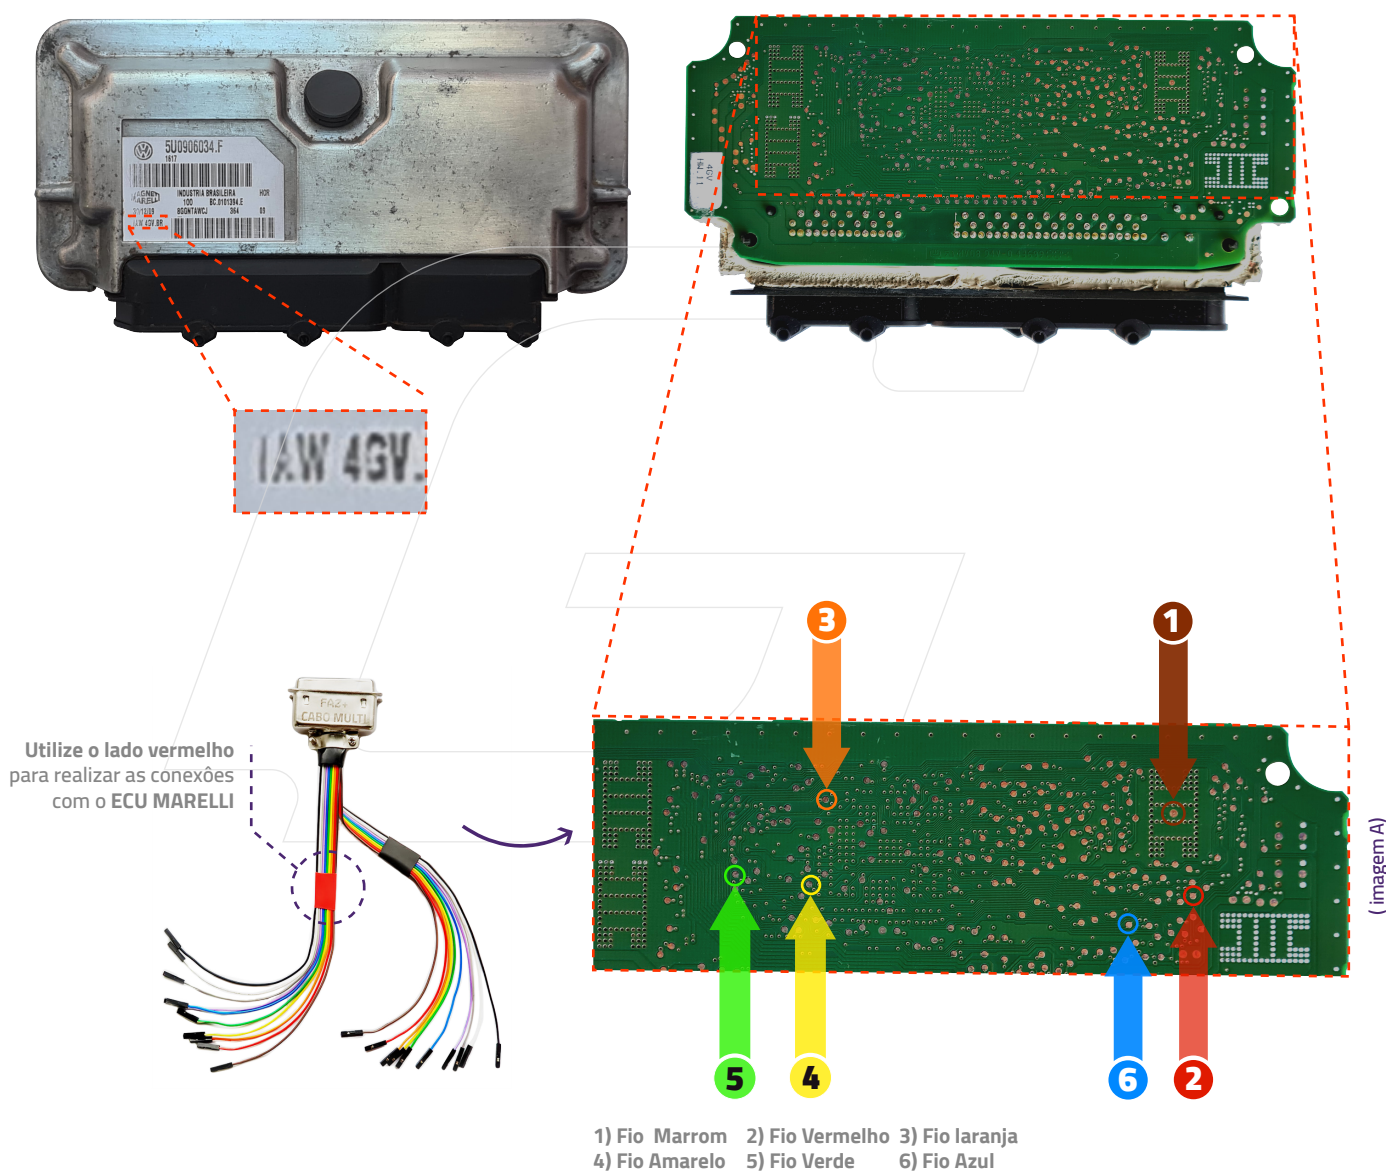

VW - ECU MARELLI IAW 4GV

LEITURA DE SENHA E RESET VIA CABO MULTI

ESSA FUNÇÃO REALIZA O **RESET DO ARQUIVO DA ECU MARELLI IAW 4GV**, DEIXANDO-A PRONTA PARA REALIZAR O PROCEDIMENTO DE EMPARELHAMENTO (CASAMENTO) VIA DIAGNÓSTICO.

APLICAÇÃO		
VW	GOL	2009 À 2013
	SAVEIRO	2009 À 2013
	VOYAGE	2009 À 2012

PASSO A PASSO:

- 1 DESMONTE A ECU IAW 4GV LOCALIZADA PRÓXIMO A BATERIA DO VEÍCULO.
- 2 CONECTE O CABO MULTI NA ECU COMO NA IMAGEM A*.
- 3 CONECTE O CABO MULTI NO FAZ+.

FUNÇÕES DISPONÍVEIS:

LEITURA

REALIZA AS SEGUINTE LEITURAS:

- CHASSI
- PART NUMBER
- VAG NUMBER
- SENHA (4 DÍGITOS).

RESET ARQUIVO

- REALIZA O RESET DO ARQUIVO DA ECU.