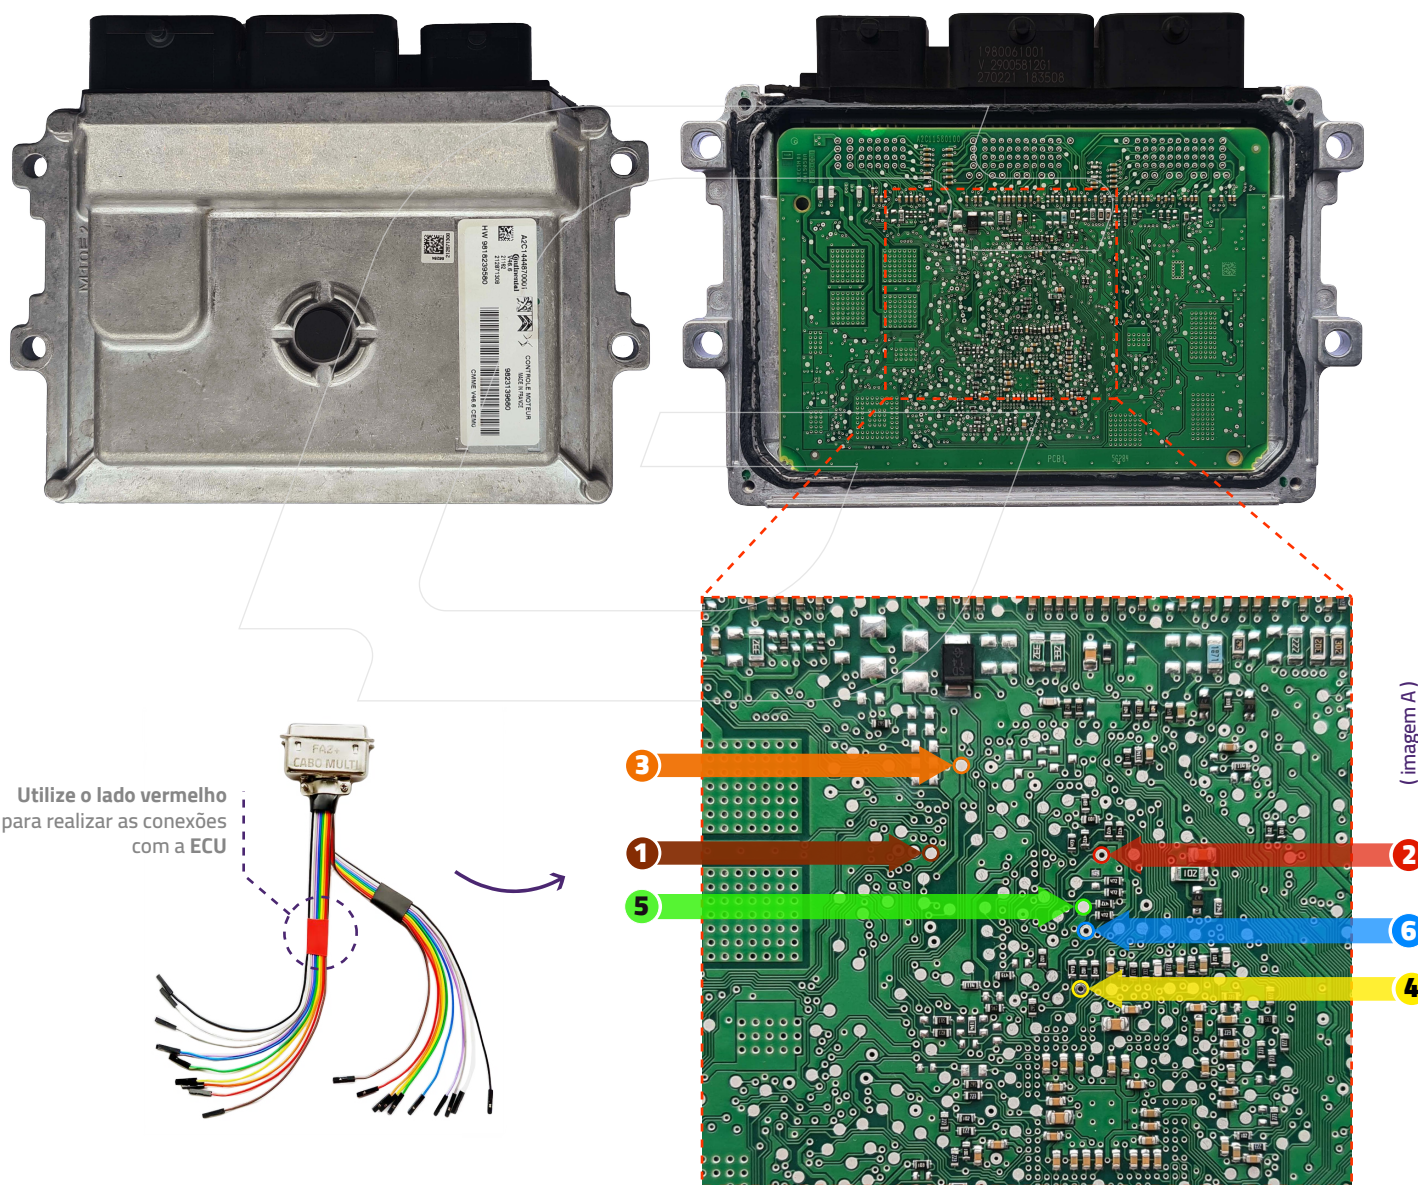

PSA – ECU CONTINENTAL V46

VIA CABO MULTI

ESSA FUNÇÃO REALIZA A **LEITURA DE SENHA DE 4 DÍGITOS** DOS VEÍCULOS COM **ECU CONTINENTAL V46 COM MEMÓRIA 95128**, A SENHA É UTILIZADA PARA REALIZAR A PROGRAMAÇÃO DE CHAVES.

APLICAÇÃO		
CITROËN	C4 CACTUS	2019 À 2022
	208	2019 À 2022
PEUGEOT	2008	2018 À 2022

PASSO A PASSO:

- 1 DESMONTE A ECU CONTINENTAL V46 LOCALIZADA AO LADO DA BATERIA.
- 2 CONECTE O CABO MULTI NA ECU CONTINENTAL V46 COMO NA IMAGEM A*.
- 3 CONECTE O CABO MULTI NO FAZ+.

Utilize o lado vermelho para realizar as conexões com a ECU

- 1) Fio Marrom 2) Fio Vermelho 3) Fio Laranja
4) Fio Amarelo 5) Fio Verde 6) Fio Azul

FUNÇÕES DISPONÍVEIS:

LEITURA

REALIZA AS SEGUINTE LEITURAS: